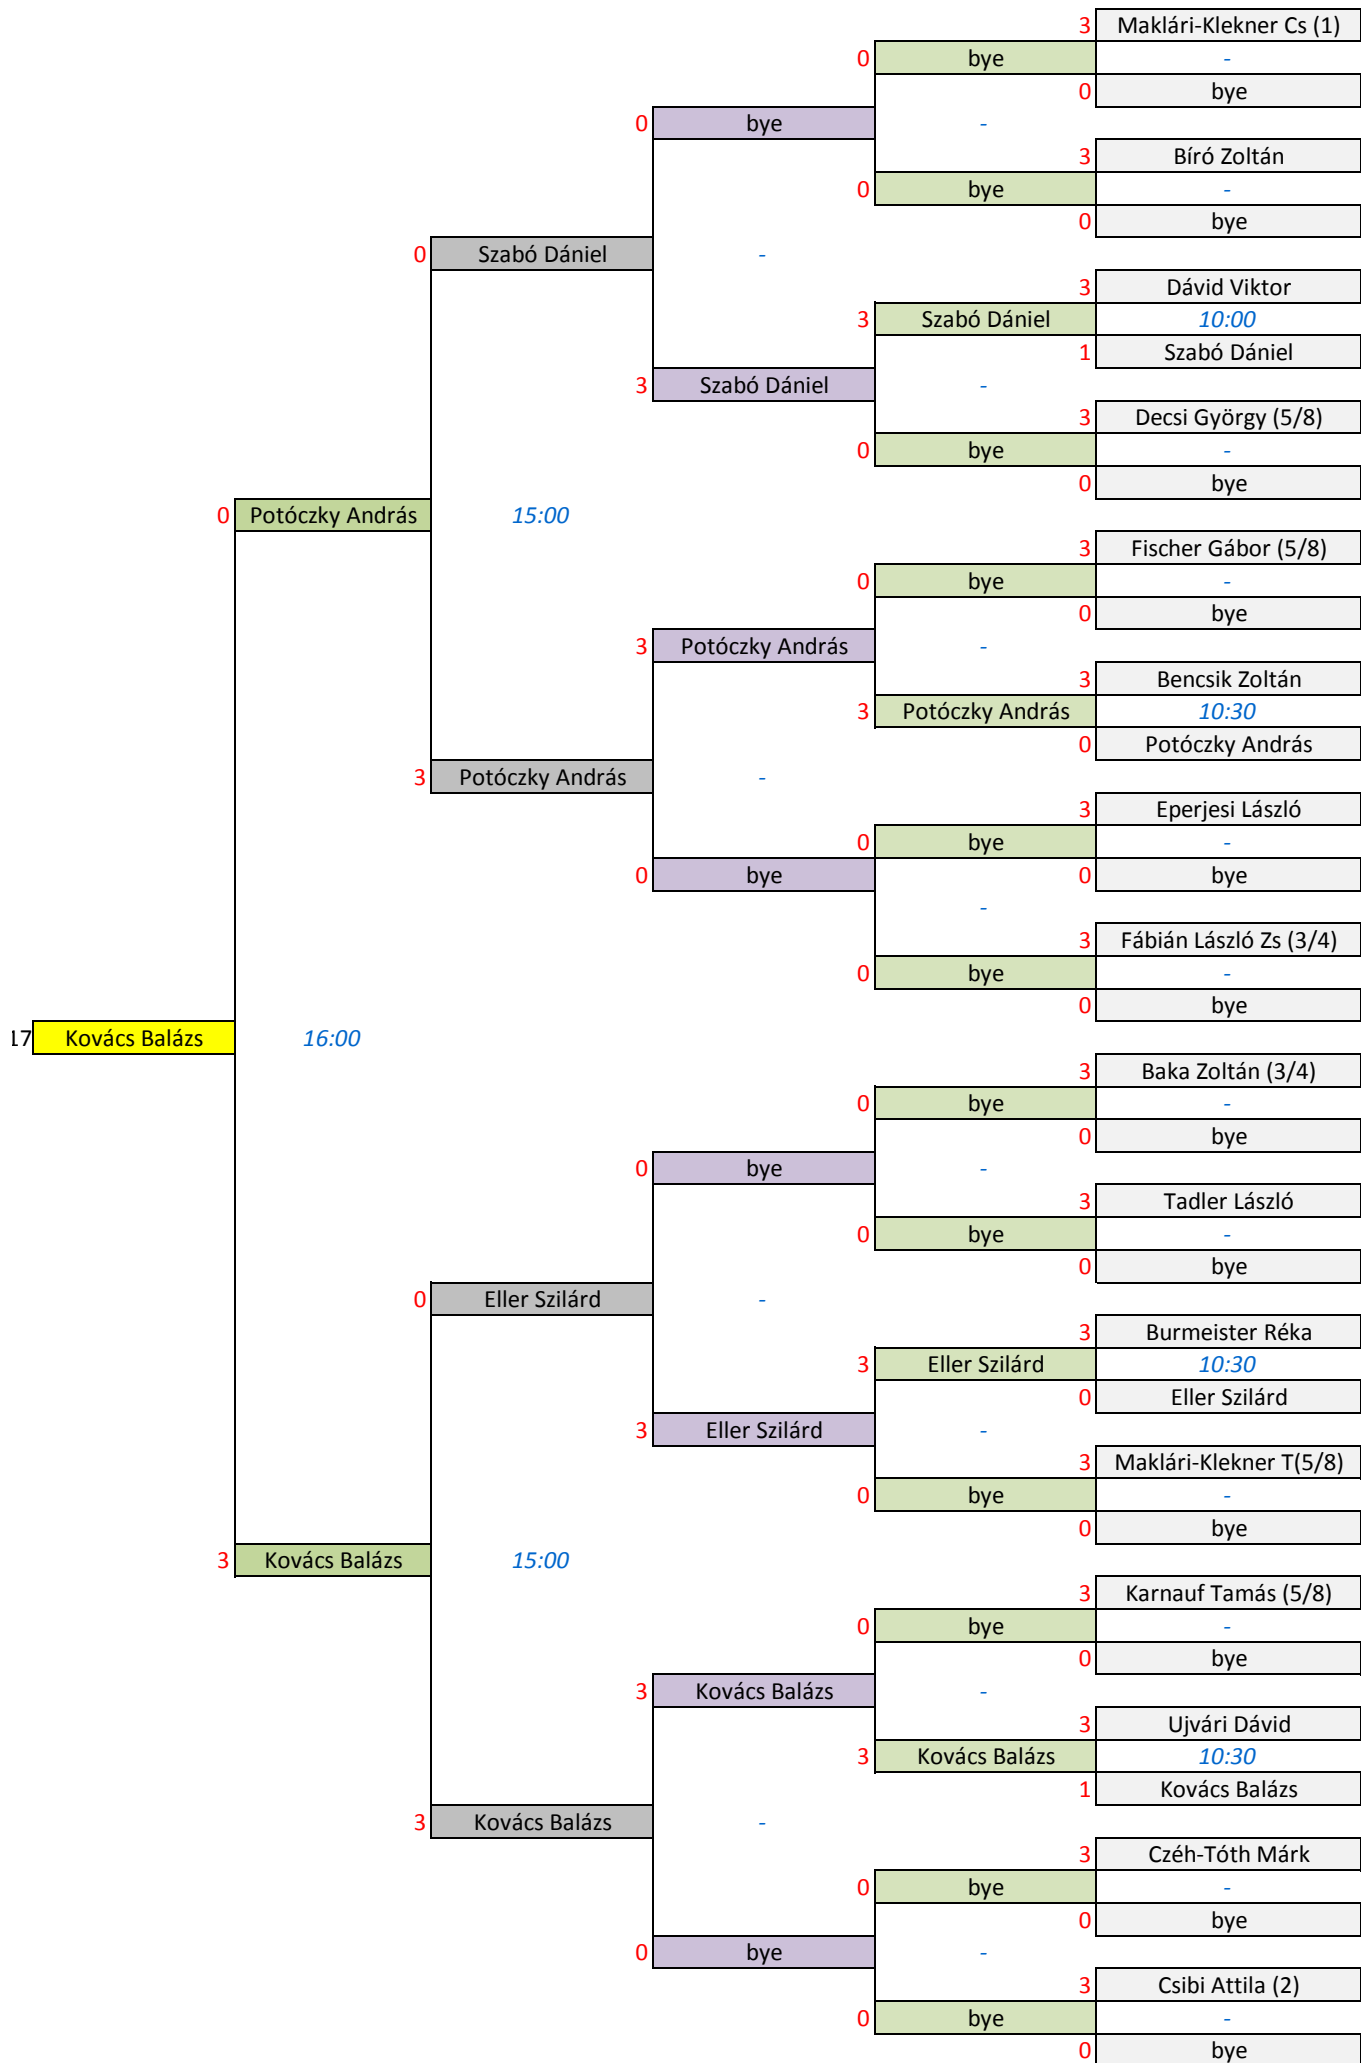

2016. 11. 05. VÁV Union-Griff Open, D kategória. Griff Squash Club

#	Játékos neve	
1	Maklári-Klekner Cs (1)	1. KIEMELT
2	Csibi Attila (2)	2. KIEMEKT
3	Baka Zoltán (3/4)	3-4 KIEMELT
4	Fábián László Zs (3/4)	3-4 KIEMELT
5	Maklári-Klekner T(5/8)	5-8 KIEMELT
6	Fischer Gábor (5/8)	5-8 KIEMELT
7	Karnauf Tamás (5/8)	5-8 KIEMELT
8	Decsi György (5/8)	5-8 KIEMELT
9	Bencsik Zoltán	9-16 kiemelt
10	Burmeister Réka	9-16 kiemelt
11	Dávid Viktor	9-16 kiemelt
12	Tadler László	9-16 kiemelt
13	Eperjesi László	9-16 kiemelt
14	Ujvári Dávid	9-16 kiemelt
15	Czéh-Tóth Márk	9-16 kiemelt
16	Bíró Zoltán	9-16 kiemelt
17	Kovács Balázs	
18	Potóczy András	
19	Eller Szilárd	
20	Szabó Dániel	
21	bye	
22	bye	
23	bye	
24	bye	
25	bye	
26	bye	
27	bye	
28	bye	
29	bye	
30	bye	
31	bye	
32	bye	

	Végeredmény
1.	Maklári-Klekner Cs (1)
2.	Ujvári Dávid
3.	Eperjesi László
4.	Baka Zoltán (3/4)
5.	Bencsik Zoltán
6.	Czéh-Tóth Márk
7.	Burmeister Réka
8.	Dávid Viktor
9.	Karnauf Tamás (5/8)
10.	Fábián László Zs (3/4)
11-12	Decsi György (5/8)
	Maklári-Klekner T(5/8)
13-16	Bíró Zoltán
	Fischer Gábor (5/8)
	Tadler László
	Csibi Attila (2)
17.	Kovács Balázs
18.	Potóczy András
19-20	Szabó Dániel
	Eller Szilárd

SELEJTEZŐ és VIGASZ

FŐTÁBLA