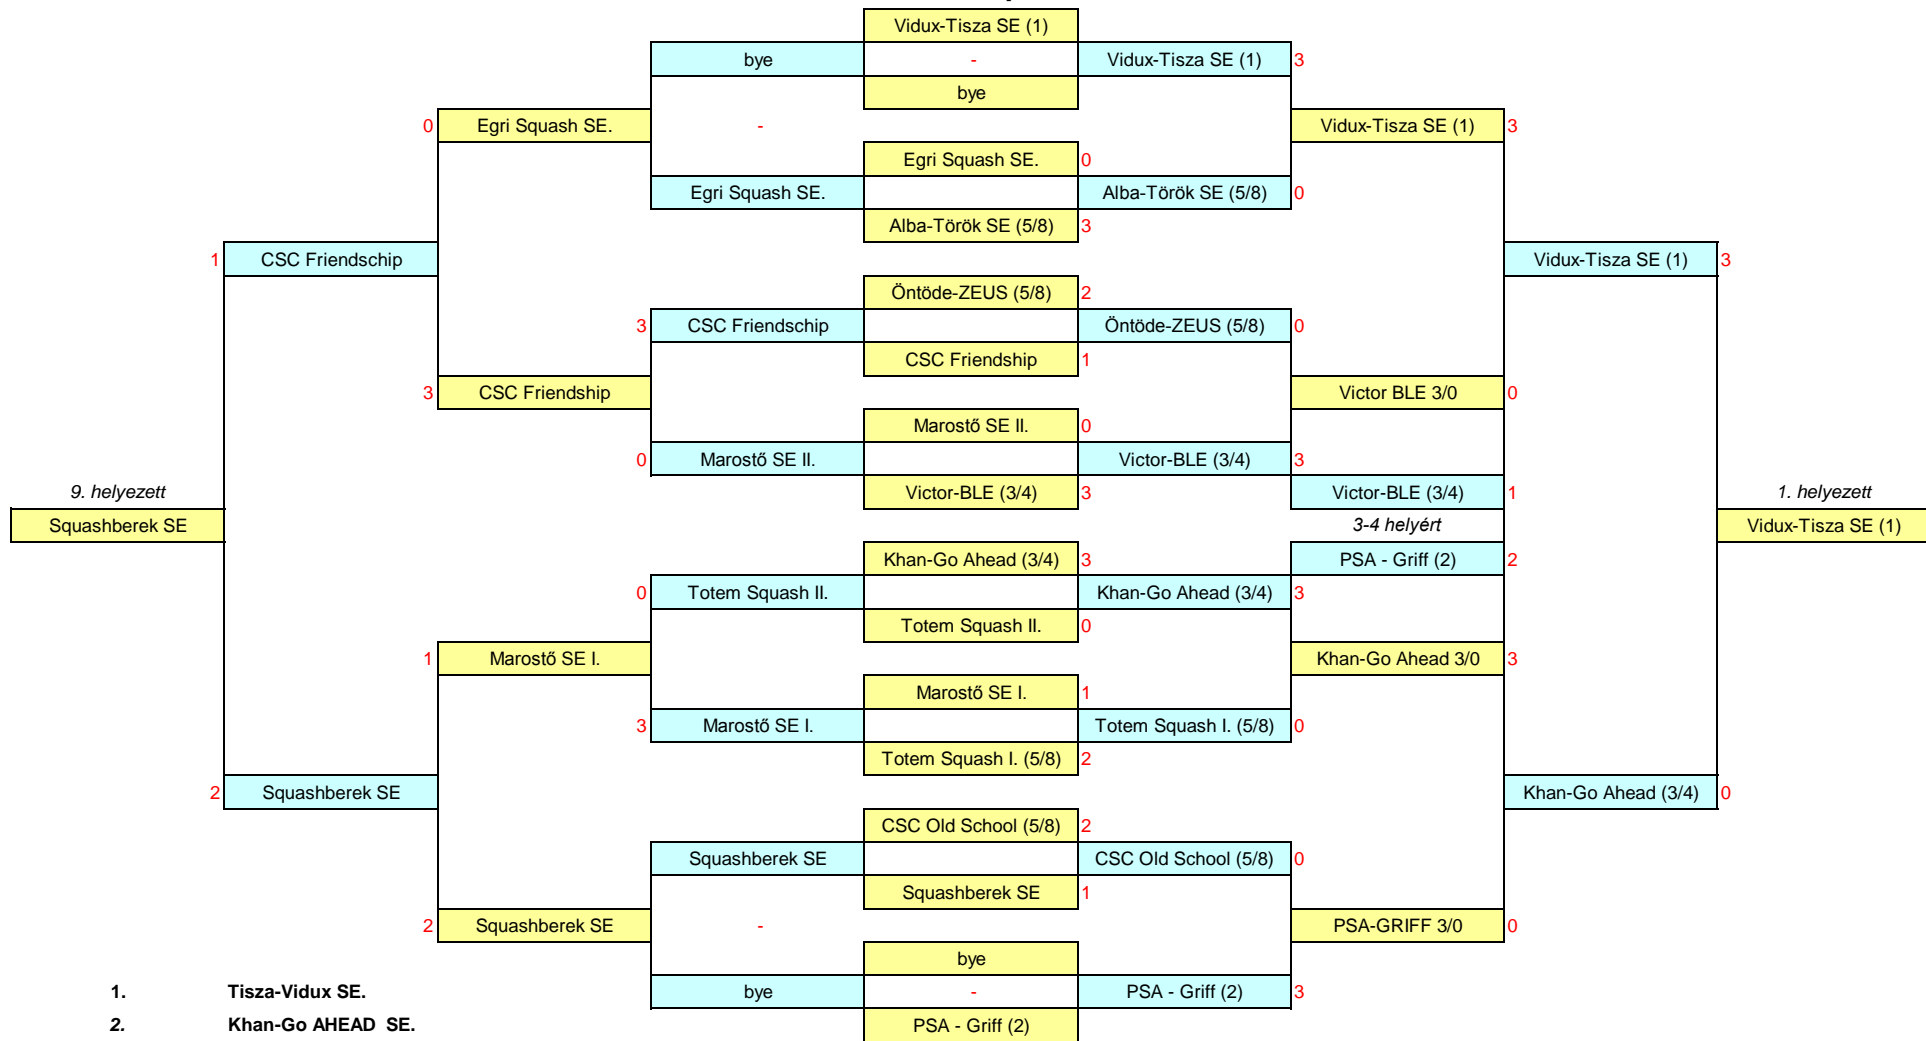

**Női csoport**

	Vidux-Tisza SE	Squashberek	Budapest Squash Akadémia	Totem Squash SE	Egri Squash SE	
Vidux-Tisza SE		3 / 0	3 / 0	3 / 0	3 / 0	<b>1.</b>
Squashberek	0/3		3 / 0	3 / 0	3 / 0	<b>2.</b>
Budapest Squash Akadémia	0/3	0/3		3 / 0	3 / 0	<b>3.</b>
Totem Squash SE	0/3	0/3	0/3		2 / 1	<b>4.</b>
Egri Squash SE	0/3	0/3	0/3	1/2		<b>5.</b>

# Férfi csoport

- Tisza-Vidux SE.
- Khan-Go AHEAD SE.
- PSA-Griff SE.
- Victor-BLE
- 5-8. Alba-Török SE
- Öntöde-ZEUS SE
- Totem Squash SE I.
- CSC Old School
9. Squashberek SE.
10. CSC Friendship
- 11-12. Egre Squash SE
- 13-14. Marostó SE I.
- Marostó SE II.
- Totem Squash SE II.