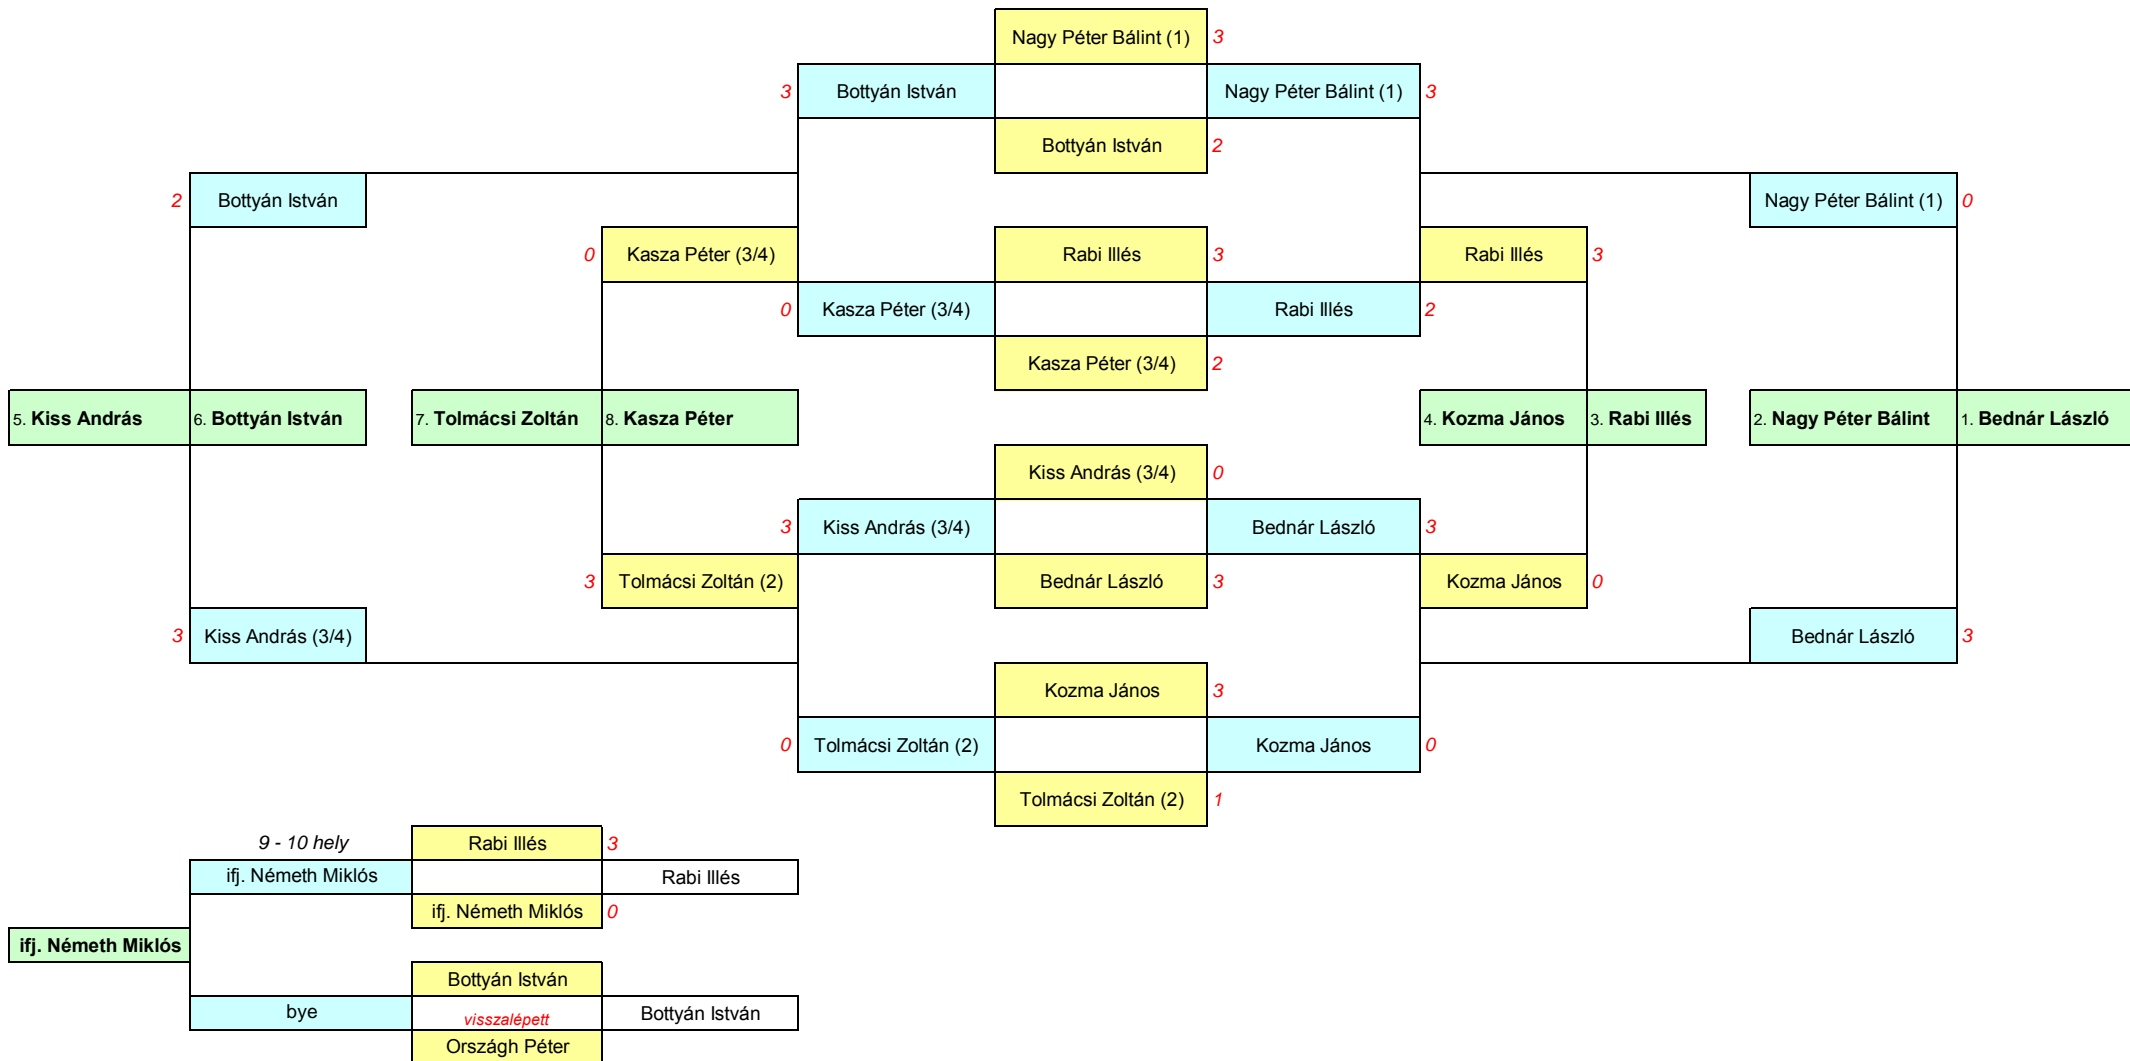

Női

	Udvardi Leonóra	Takács Kata	Divéky Anna	
Udvardi Leonóra		3 : 2	3 : 1	1.
Takács Kata	2 : 3		3 : 0	2.
Divéky Anna	1 : 3	0 : 3		3.

ffi 35+

ffi 45+

ffi 50+

ffi 55+