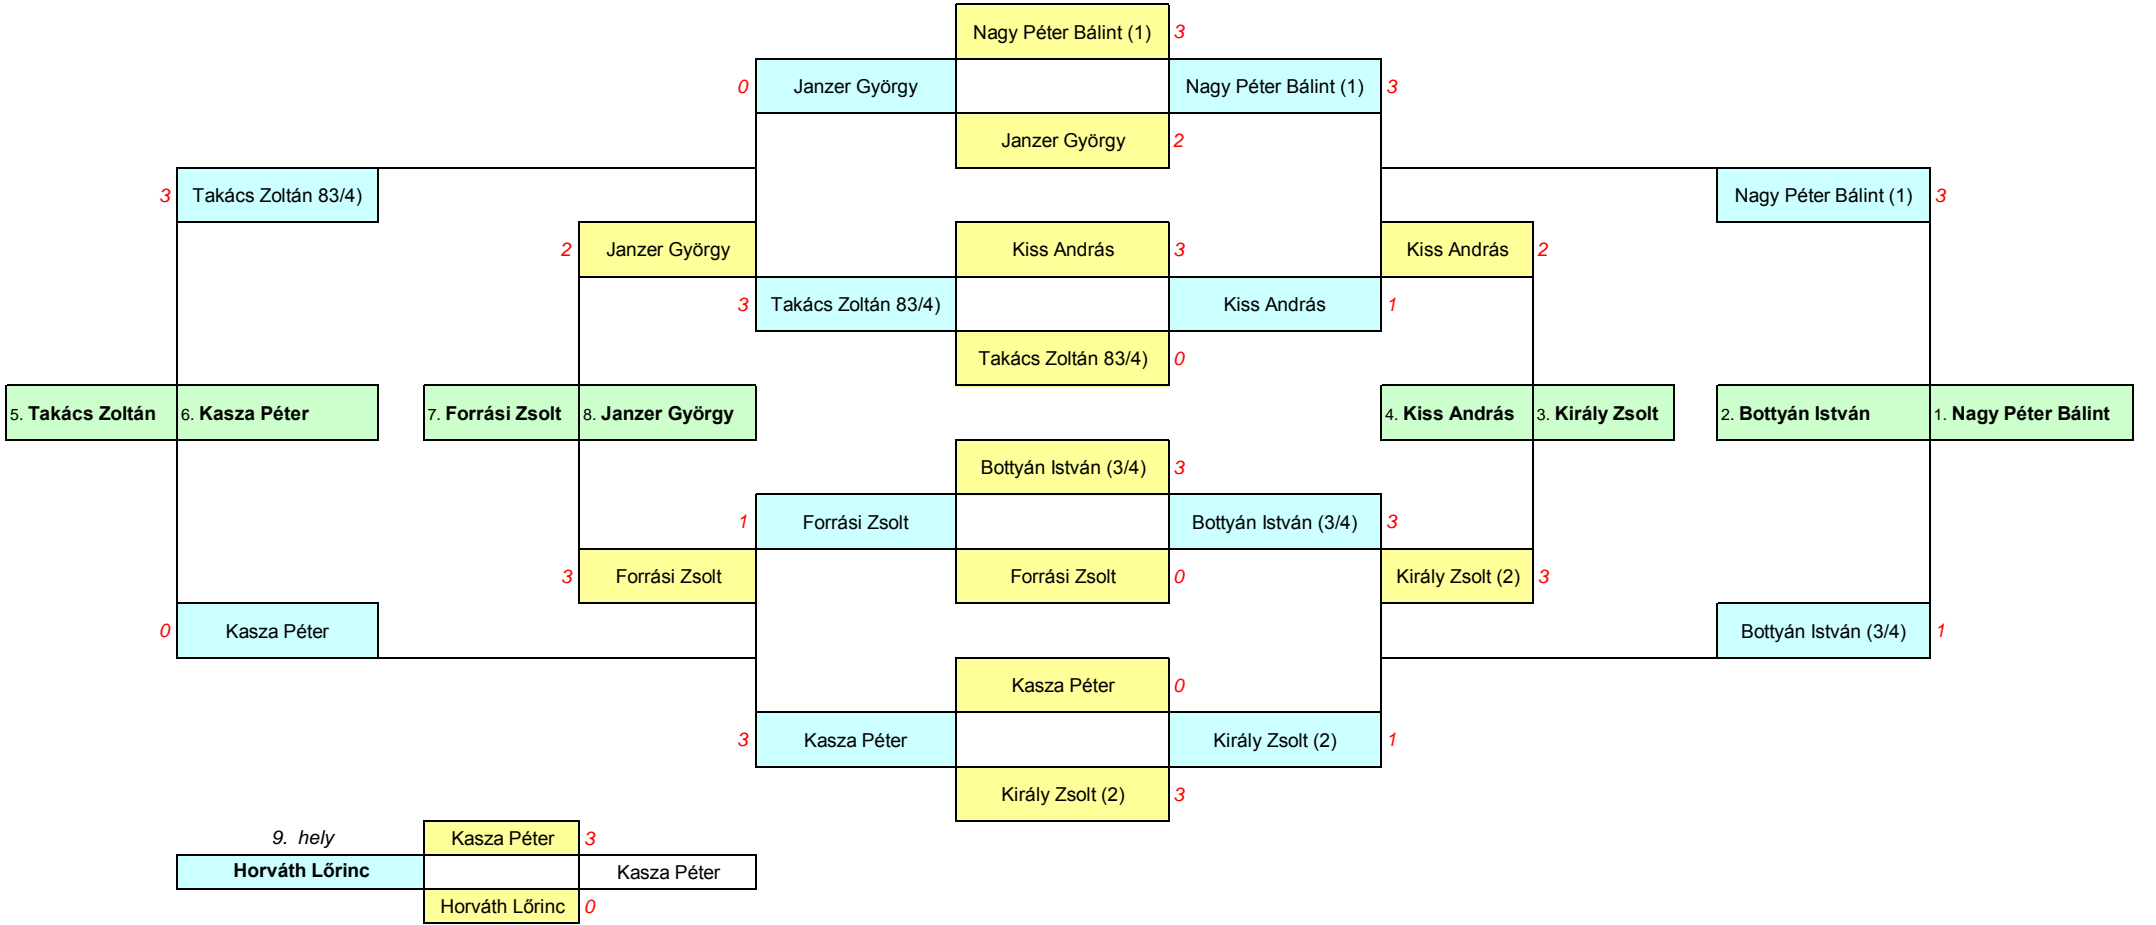

Női

	Udvardi Leonóra	Takács Kata	Divéky Anna	
Udvardi Leonóra		3 : 2	3 : 1	1.
Takács Kata	2 : 3		3 : 0	2.
Divéky Anna	1 : 3	0 : 3		3.

ffi 35+

ffi 45+

ffi 50+

ffi 55+