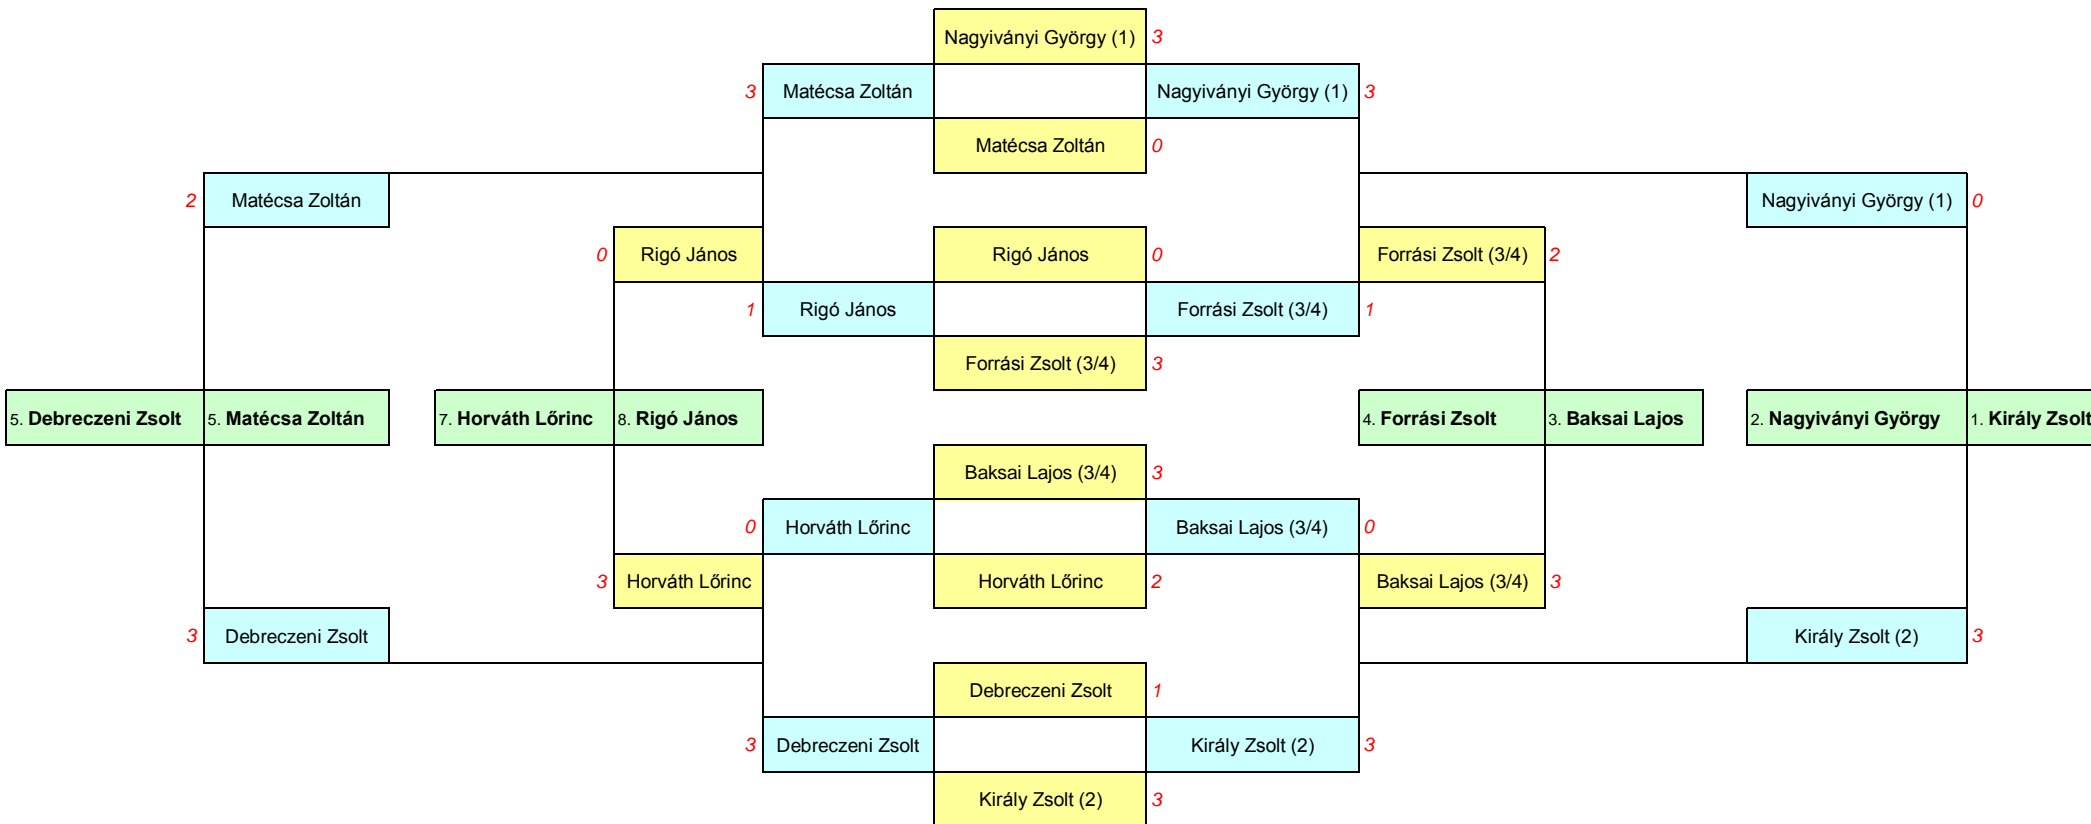

Női

	Udvardi Leonóra	Takács Kata	Divéky Anna	
Udvardi Leonóra		3 : 2	3 : 1	1.
Takács Kata	2 : 3		3 : 0	2.
Divéky Anna	1 : 3	0 : 3		3.

ffi 35+

ffi 45+

ffi 50+

ffi 55+