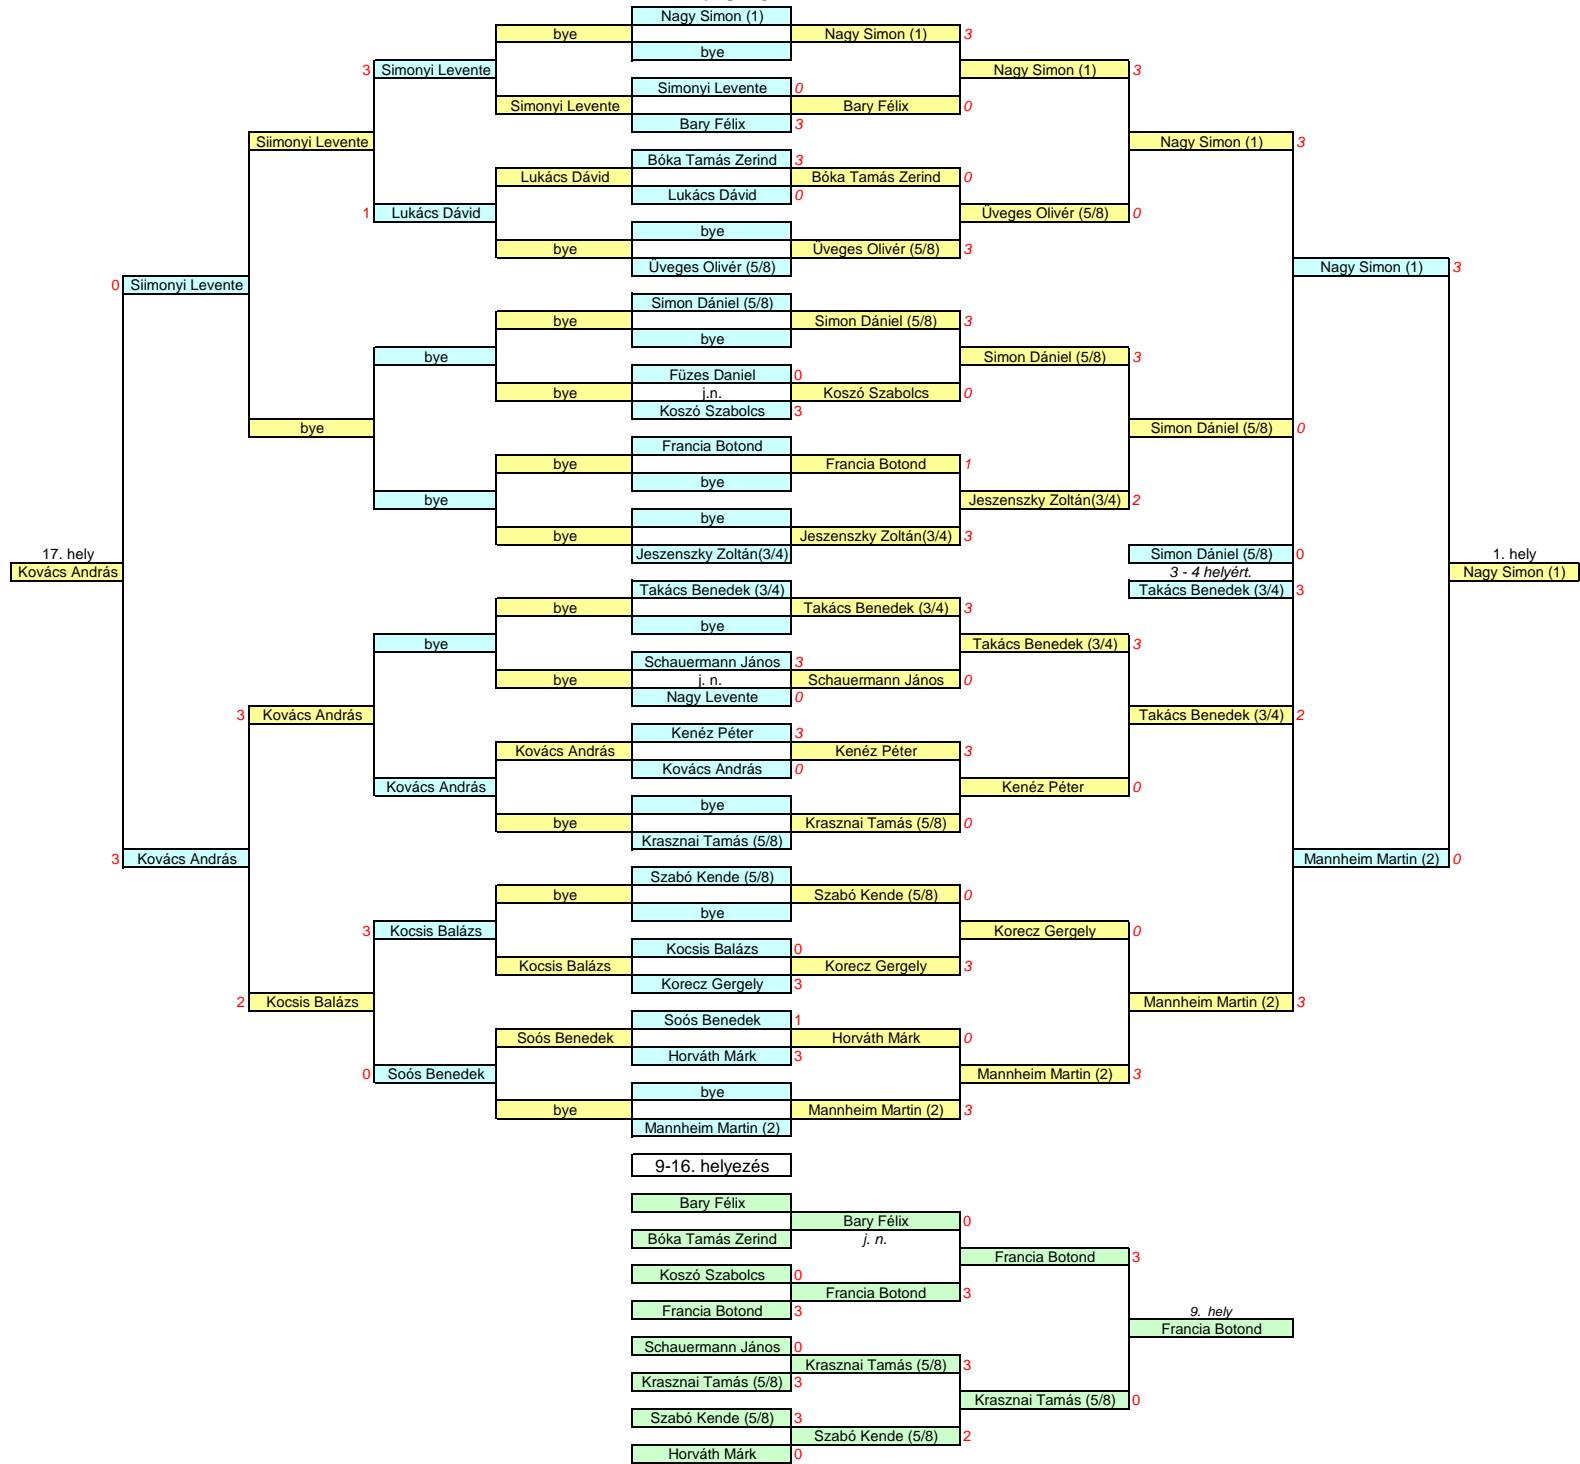

Leány U11

	Gévai Titanilla	Keal Anni	Máté Szafi	László Anna	
Gévai Titanilla		3 / 0	3 / 0	3 / 0	1.
Keal Anni	0/3		3 / 0	3 / 0	2
Máté Szafi	0/3	0/3		0 / 3	4.
László Anna	0/3	0/3	3/0		3.

Leány U 15

Leány U 17

Leány U 19

Bejátszás főtáblára

Fiú U 11

Fiú U 13

Fiú U 15

Fiú U 17