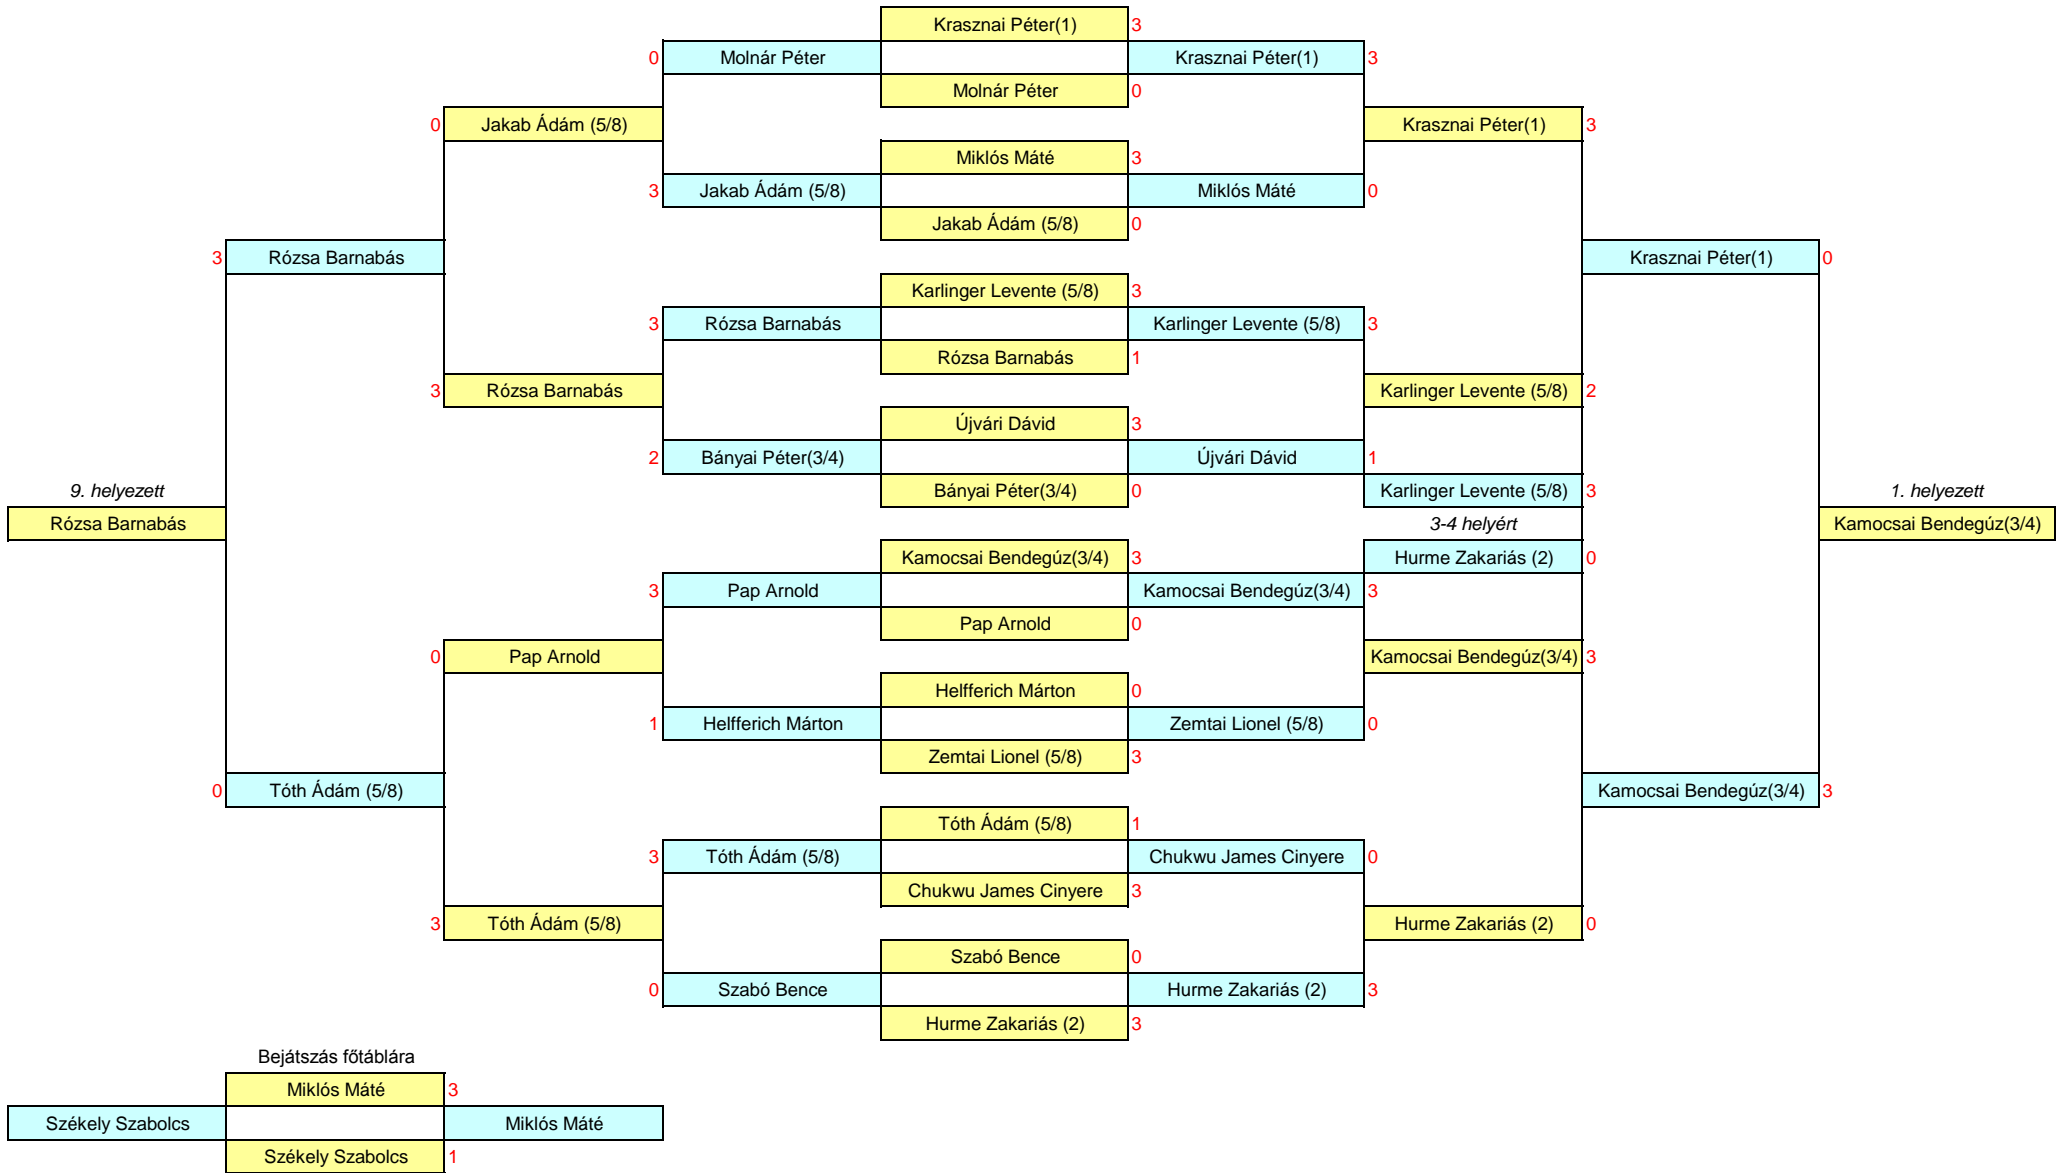

Leány U11

	Gévai Titanilla	Keal Anni	Máté Szafi	László Anna	
Gévai Titanilla		3 / 0	3 / 0	3 / 0	1.
Keal Anni	0/3		3 / 0	3 / 0	2
Máté Szafi	0/3	0/3		0 / 3	4.
László Anna	0/3	0/3	3/0		3.

Leány U 15

Leány U 17

Leány U 19

Bejátszás főtáblára

Fiú U 11

Fiú U 13

Fiú U 15

Fiú U 17