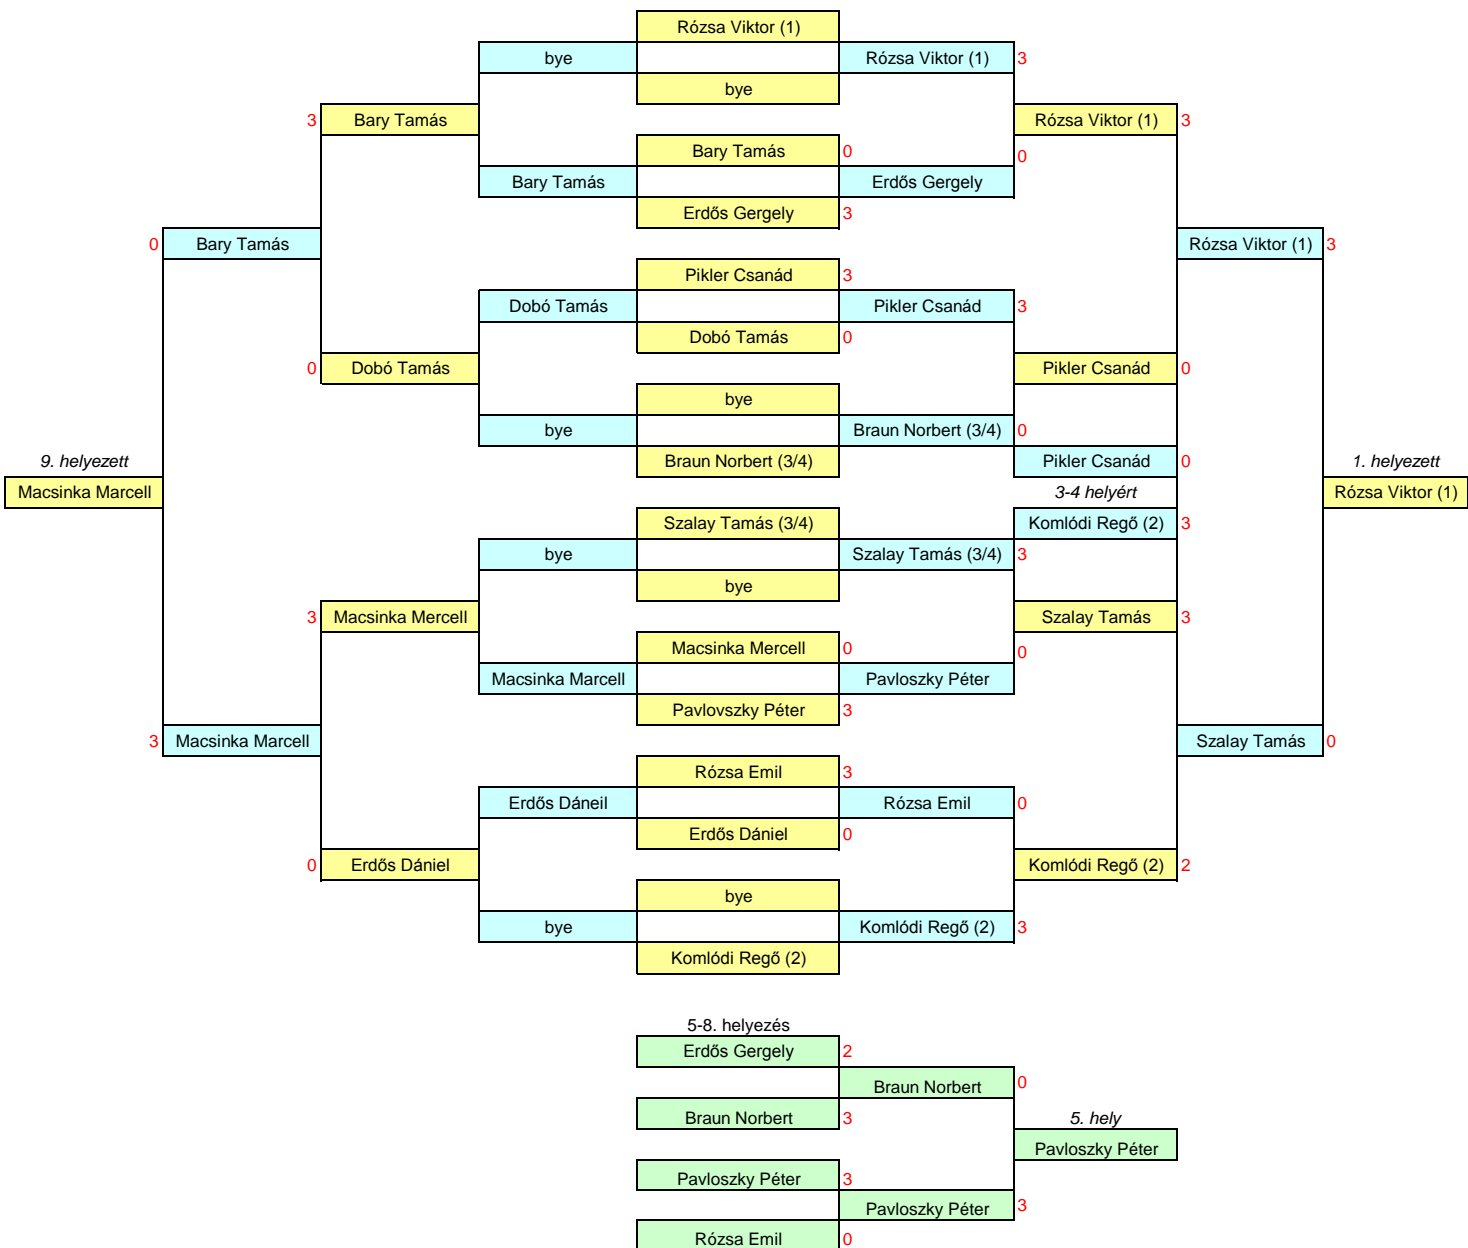

Leány U11

	Gévai Titanilla	Keal Anni	Máté Szafi	László Anna	
Gévai Titanilla		3 / 0	3 / 0	3 / 0	1.
Keal Anni	0/3		3 / 0	3 / 0	2
Máté Szafi	0/3	0/3		0 / 3	4.
László Anna	0/3	0/3	3/0		3.

Leány U 15

Leány U 17

Leány U 19

Bejátszás főtáblára

Fiú U 11

Fiú U 13

Fiú U 15

Fiú U 17