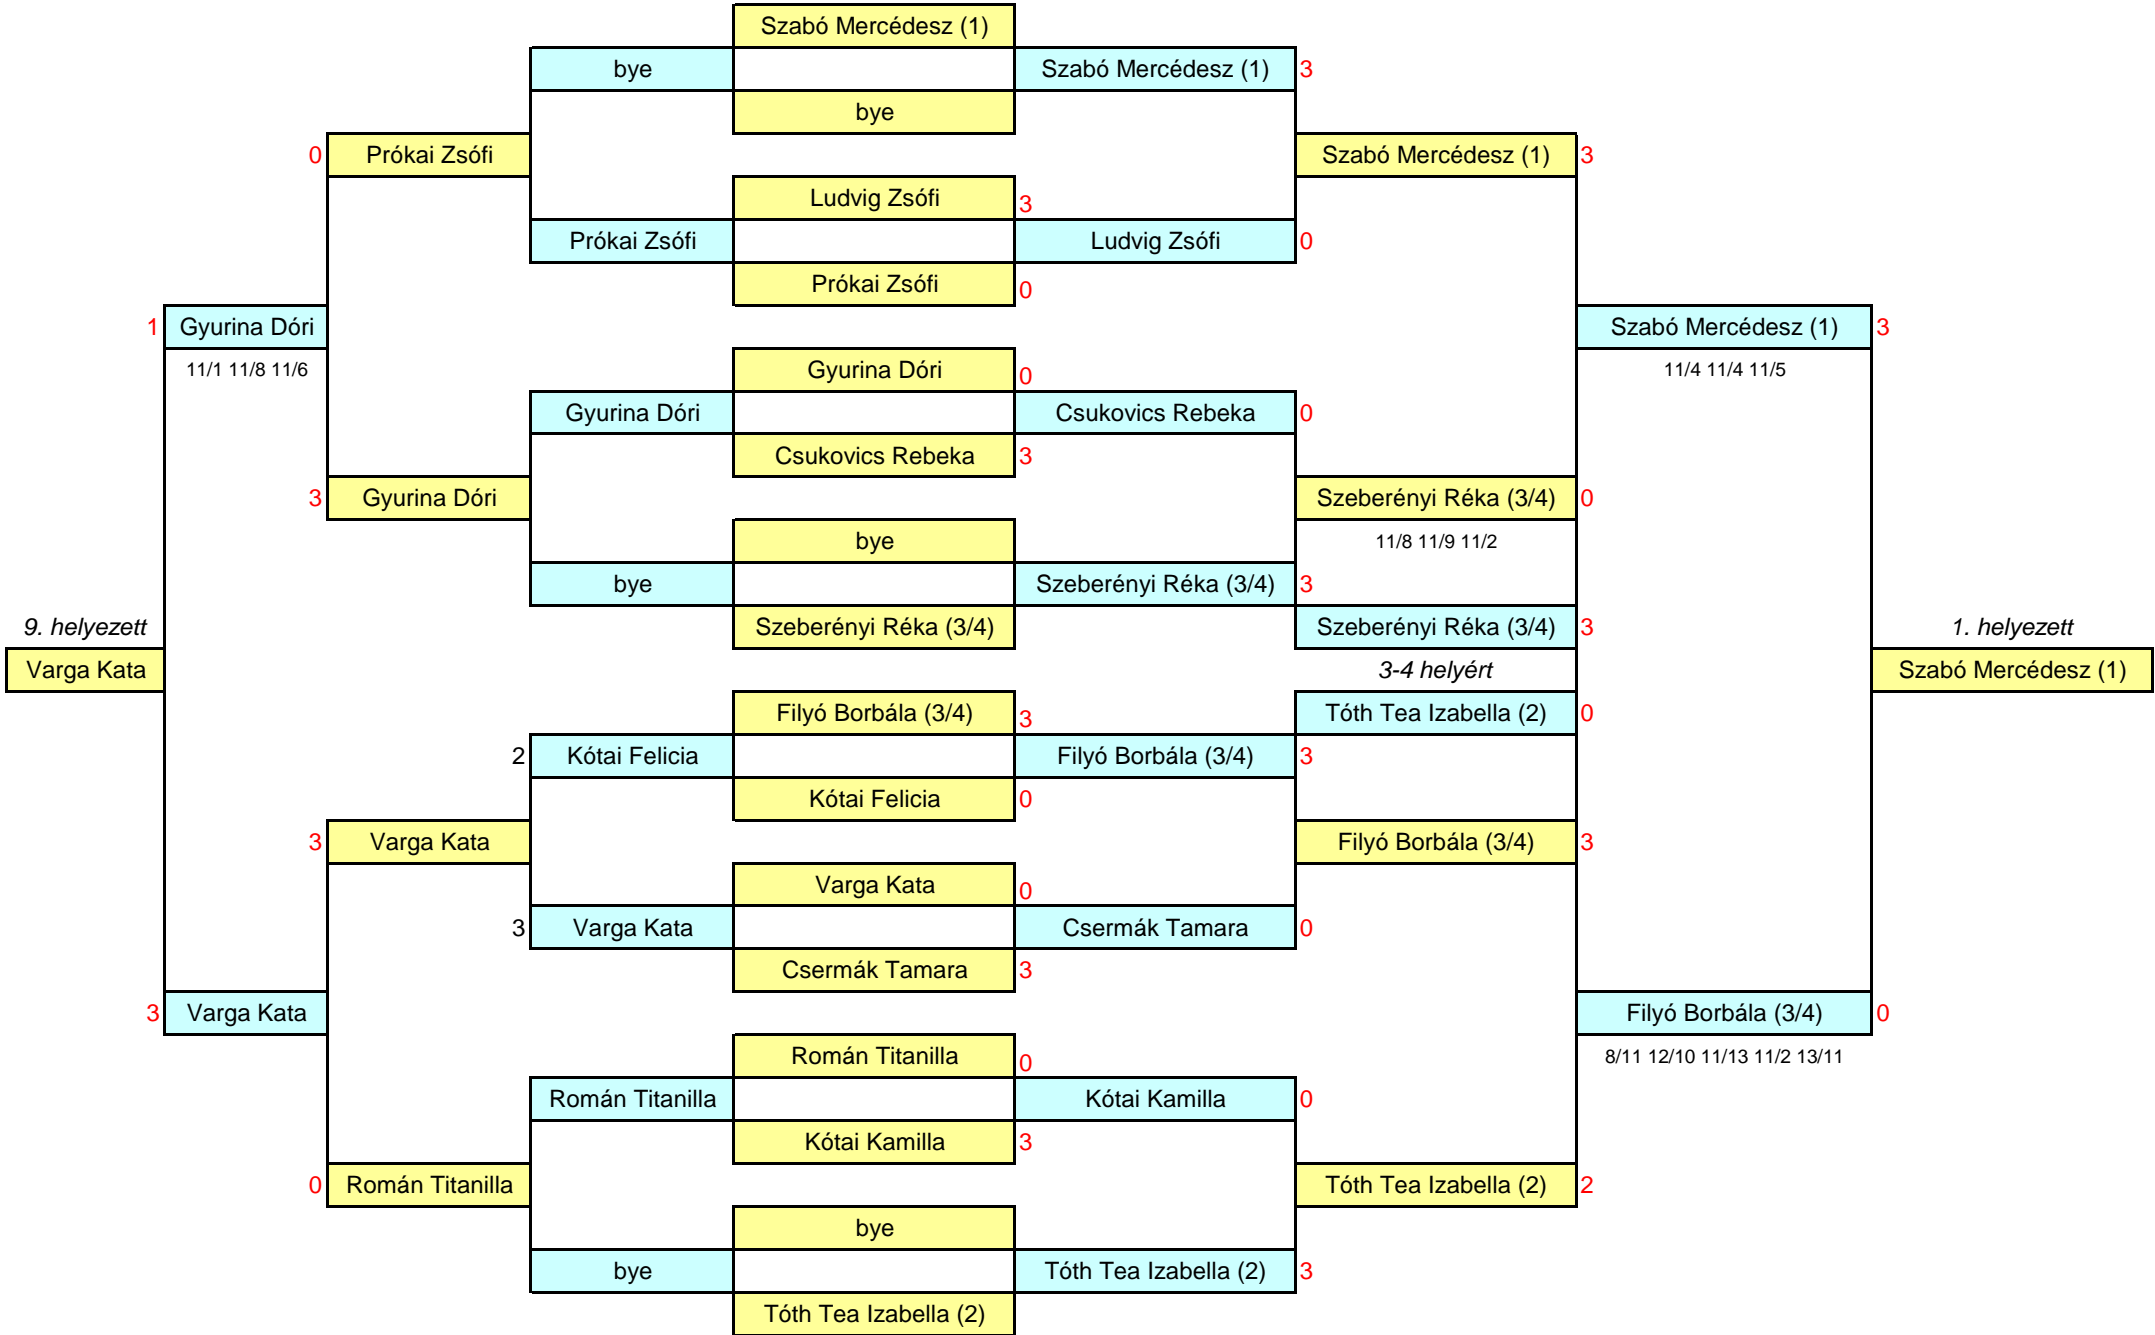

Leány U11

	Gévai Titanilla	Keal Anni	Máté Szafi	László Anna	
Gévai Titanilla		3 / 0	3 / 0	3 / 0	1.
Keal Anni	0/3		3 / 0	3 / 0	2
Máté Szafi	0/3	0/3		0 / 3	4.
László Anna	0/3	0/3	3/0		3.

Leány U 15

Leány U 17

Leány U 19

Bejátszás főtáblára

Fiú U 11

Fiú U 13

Fiú U 15

Fiú U 17