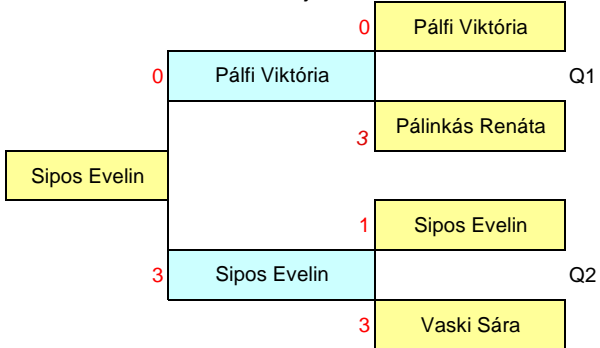

Bejátszás főtáblára