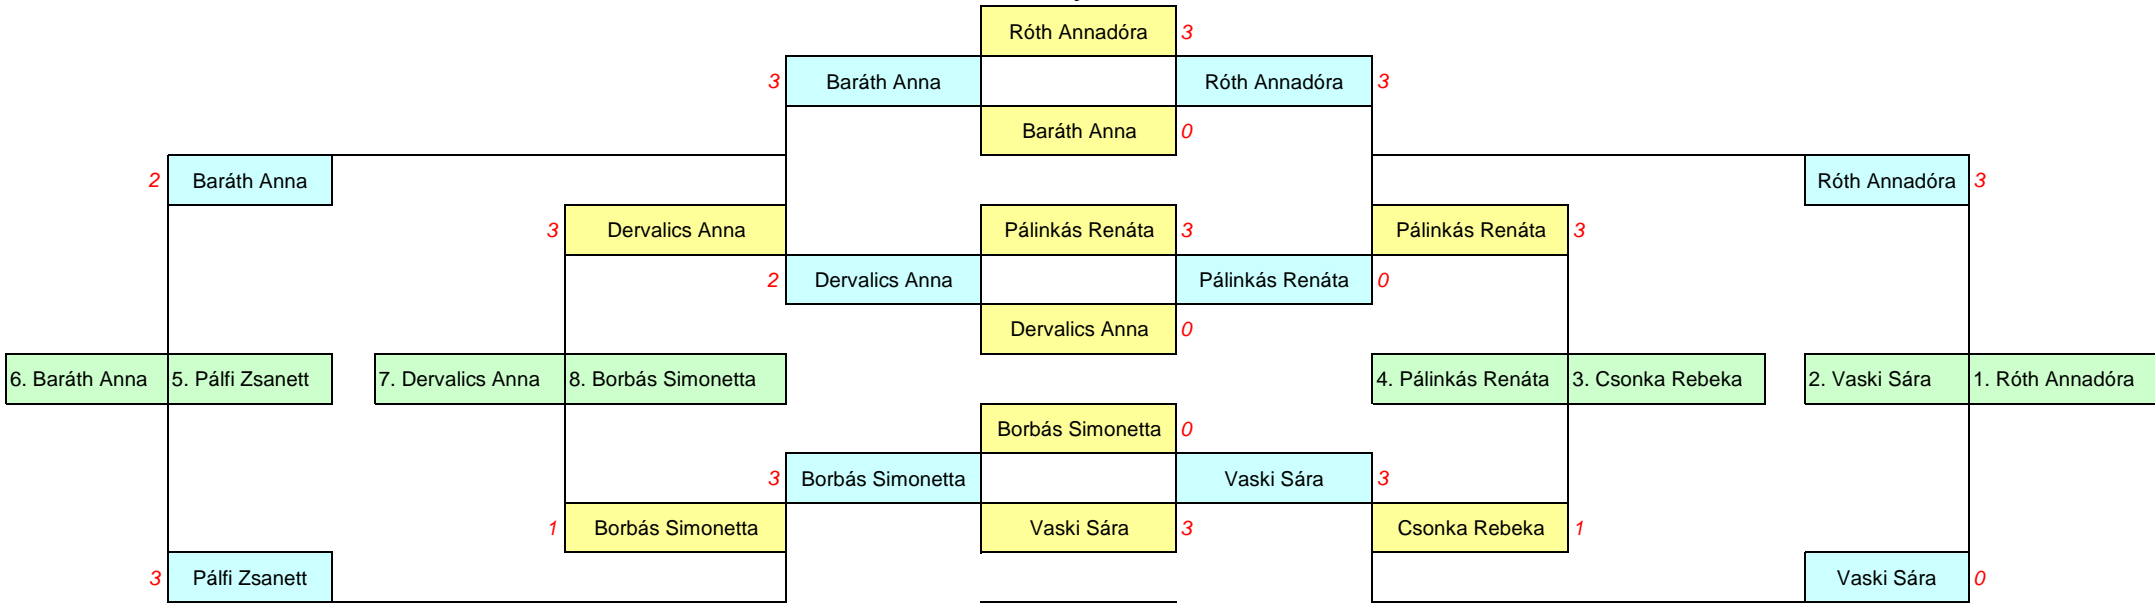

Leány U11

	Gévai Titanilla	Keal Anni	Máté Szafi	László Anna	
Gévai Titanilla		3 / 0	3 / 0	3 / 0	1.
Keal Anni	0/3		3 / 0	3 / 0	2
Máté Szafi	0/3	0/3		0 / 3	4.
László Anna	0/3	0/3	3/0		3.

Leány U 15

Leány U 17

Leány U 19

Bejátszás főtáblára

Fiú U 11

Fiú U 13

Fiú U 15

Fiú U 17