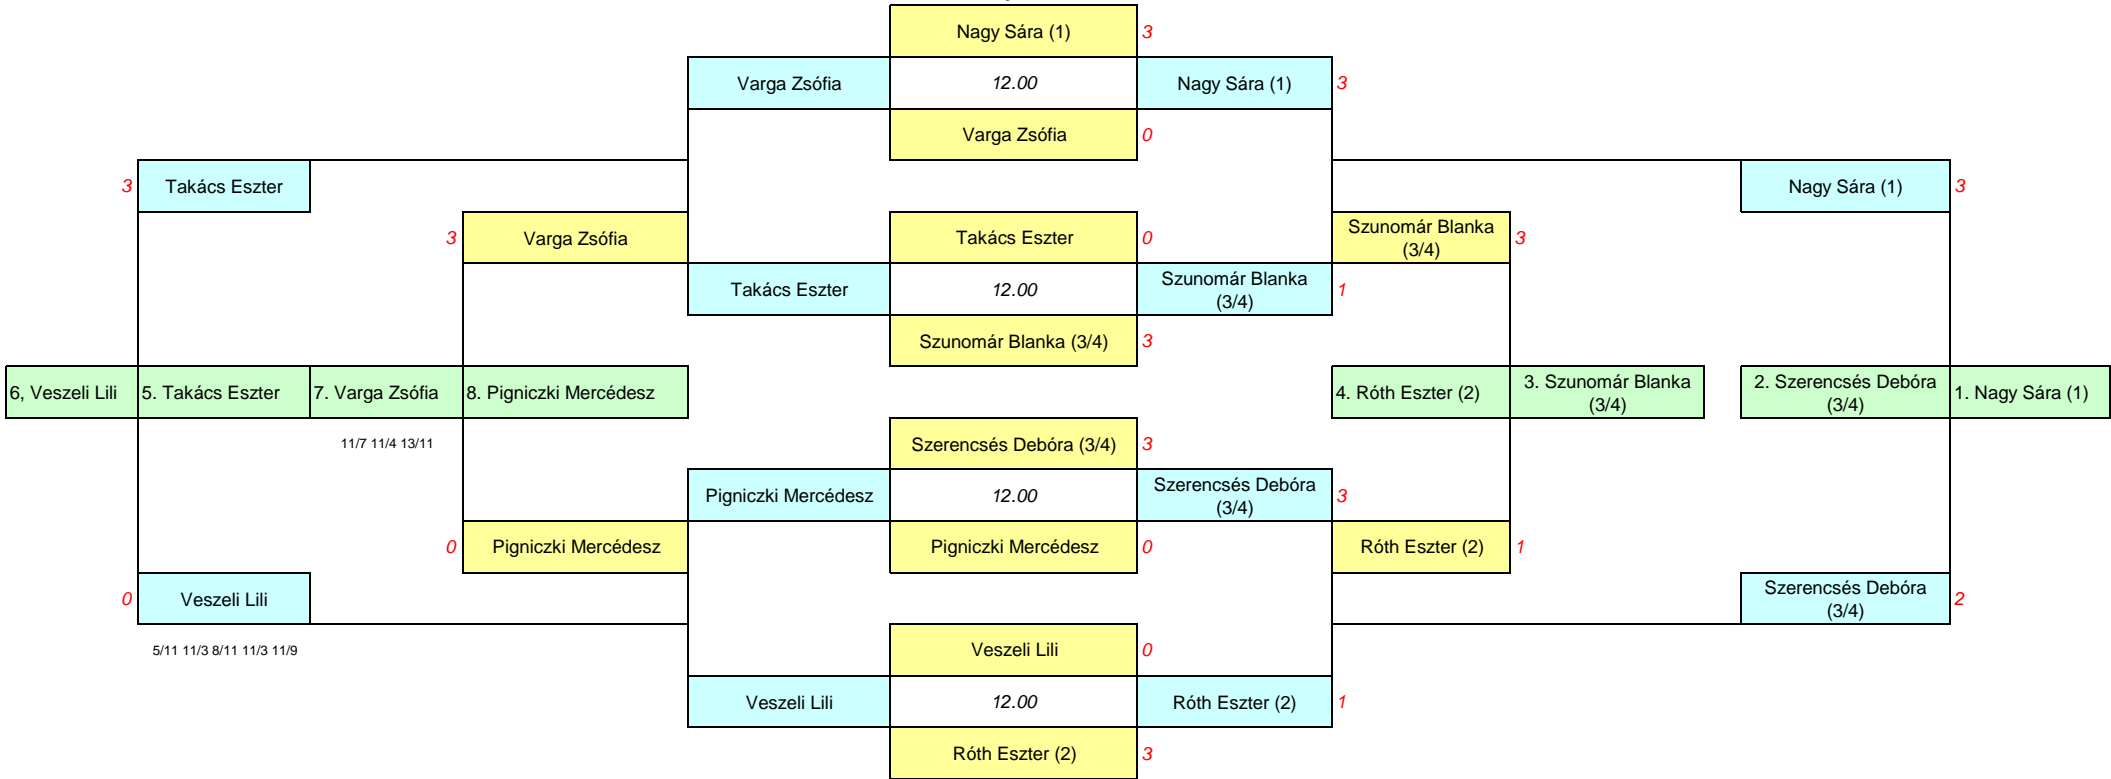

Leány U11

	Gévai Titanilla	Keal Anni	Máté Szafi	László Anna	
Gévai Titanilla		3 / 0	3 / 0	3 / 0	1.
Keal Anni	0/3		3 / 0	3 / 0	2
Máté Szafi	0/3	0/3		0 / 3	4.
László Anna	0/3	0/3	3/0		3.

Leány U 15

Leány U 17

Leány U 19

Bejátszás főtáblára

Fiú U 11

Fiú U 13

Fiú U 15

Fiú U 17