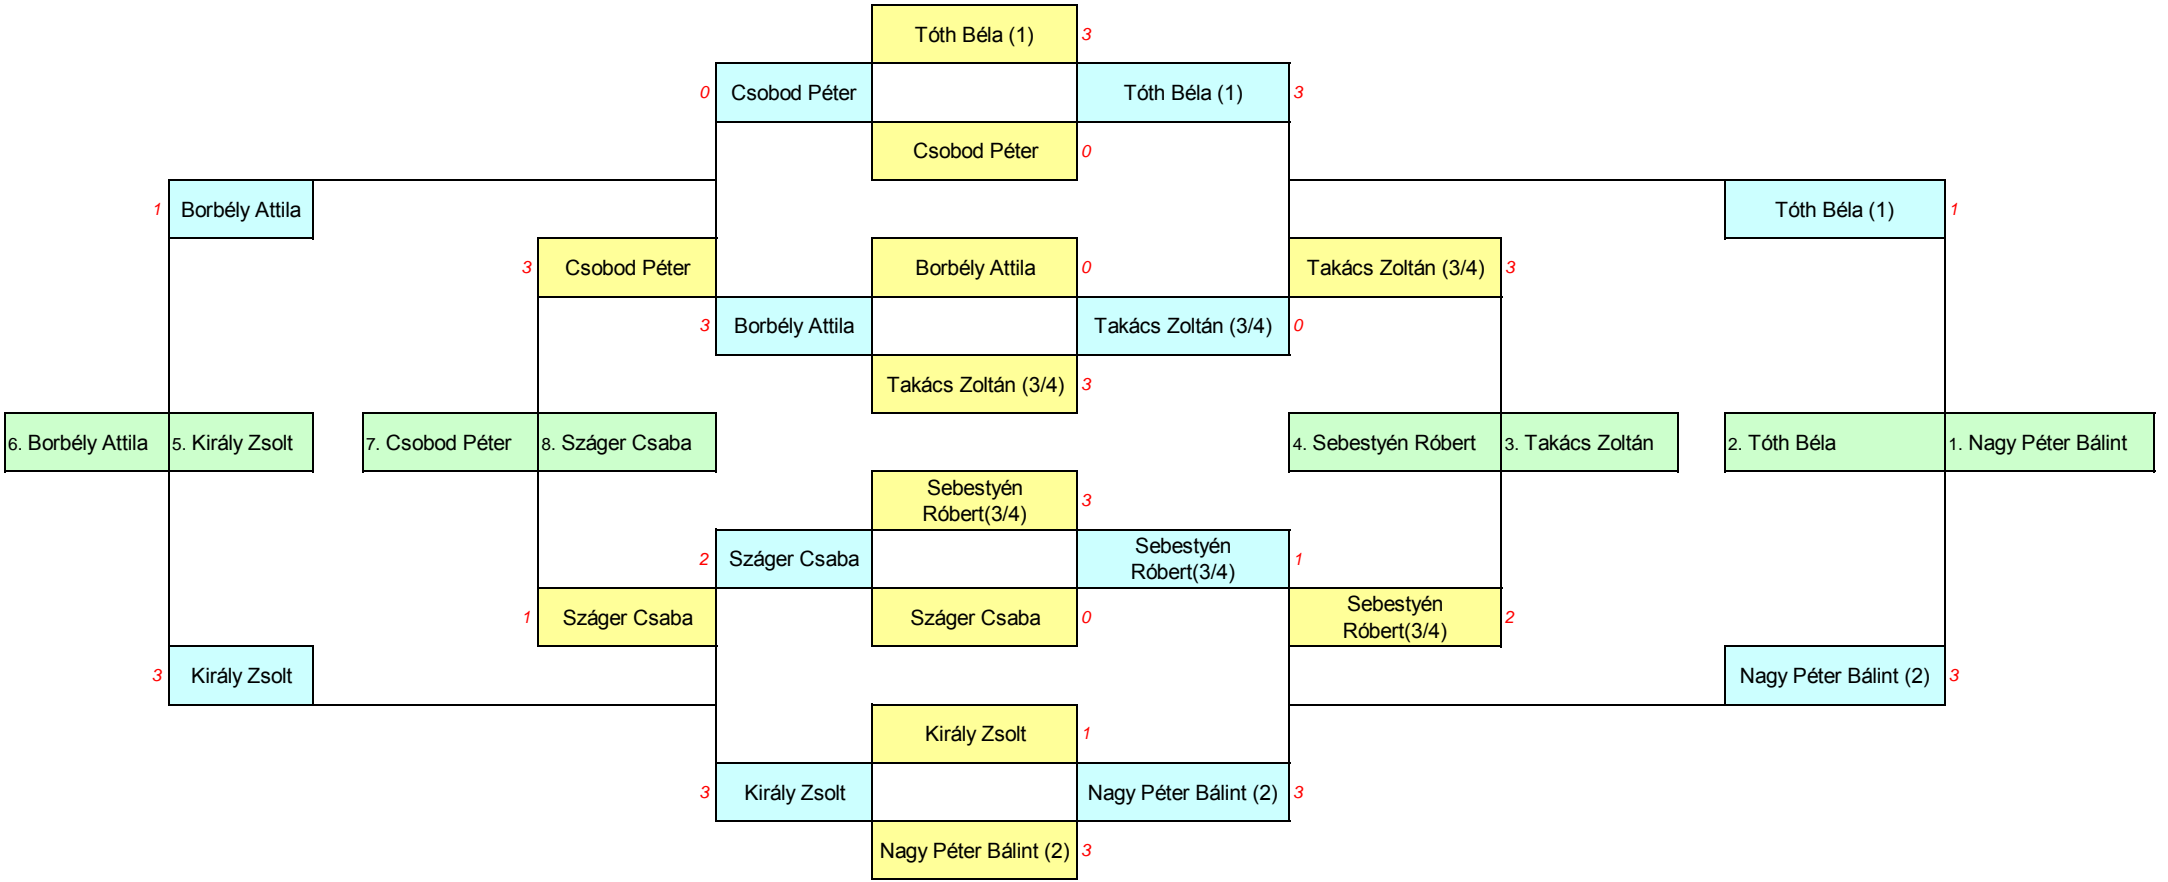

Női

	Udvardi Leonóra	Takács Kata	Kékesi Zsuzsanna	Termel Katalin	
Udvardi Leonóra		3 : 1	3 : 0	3 : 0	1.
Takács Kata	1 : 3		0 : 3	3 : 0	3.
Kékesi Zsuzsanna	0 : 3	3 : 0		3 : 0	2.
Termel Katalin	0 : 3	0 : 3	0 : 3		4.

ffi 35 +

ffi 45 +

ffi 55 +