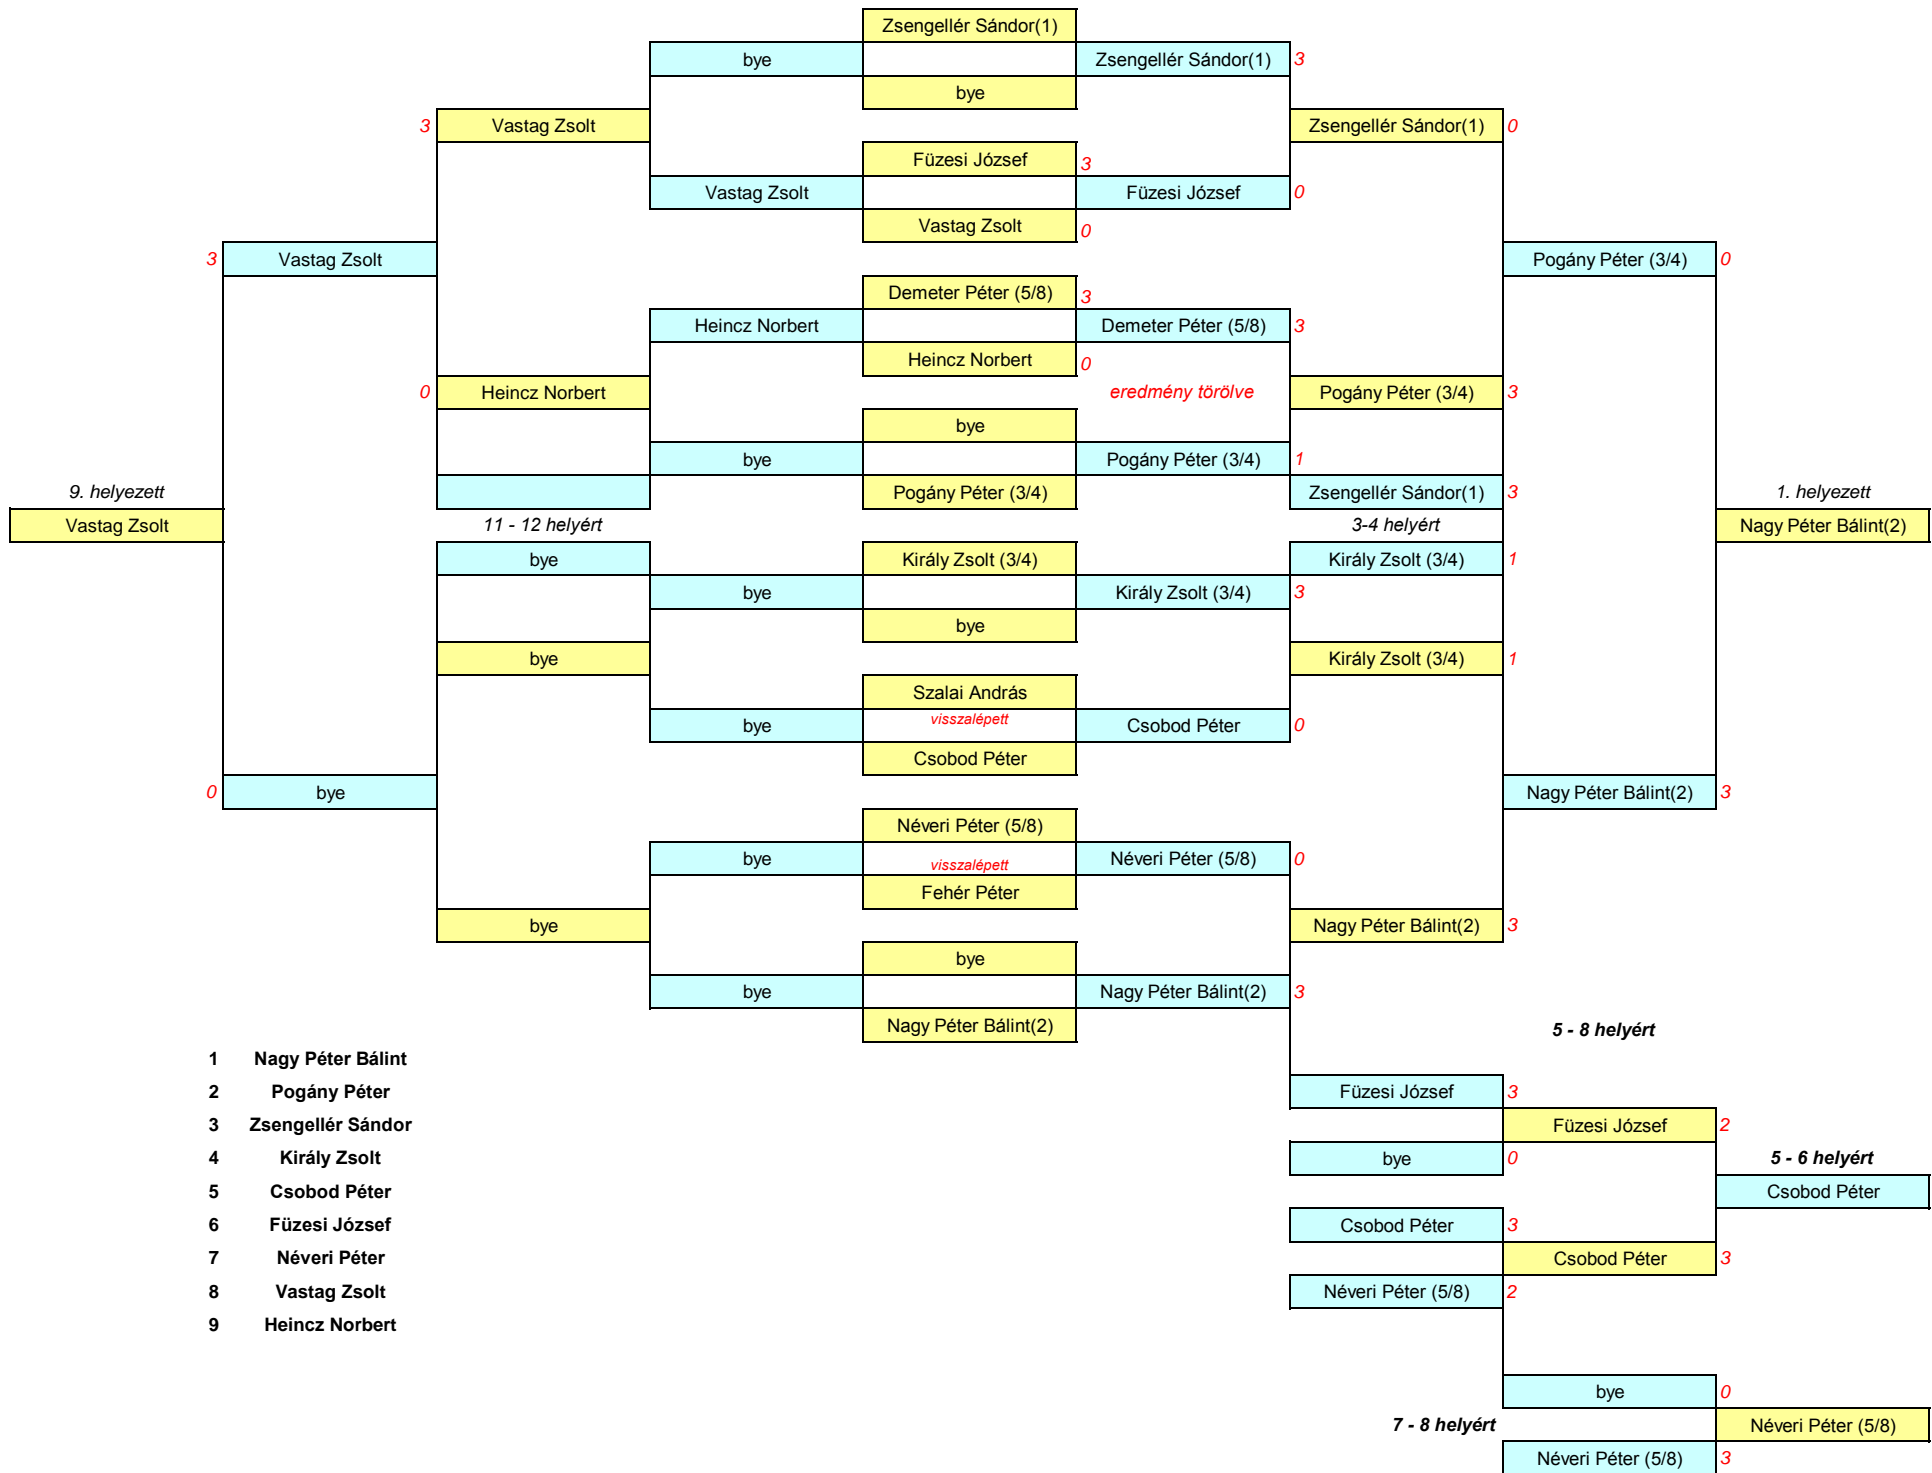

Női

	Udvardi Leonóra	Takács Kata	Kékesi Zsuzsanna	Termel Katalin	
Udvardi Leonóra		3 : 1	3 : 0	3 : 0	1.
Takács Kata	1 : 3		0 : 3	3 : 0	3.
Kékesi Zsuzsanna	0 : 3	3 : 0		3 : 0	2.
Termel Katalin	0 : 3	0 : 3	0 : 3		4.

ffi 35 +

ffi 45 +

ffi 55 +